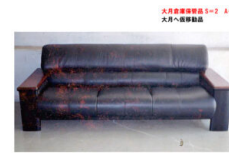

役員室ソファセット・アーム椅子 5件 (1/1)

黒色本革張木目板アーム椅子

商品コード  
A1-MS-0703A

大きさ  
840 × 955 × 680 mm

員数  
2

黒色本革張木目板アームソファ

商品コード  
A1-MS-0703S

大きさ  
840 × 2005 × 680 mm

員数  
2

黒色本革張り板脈付組椅子

商品コード  
A1-MS-0536

大きさ  
820 × 2000 × 700 mm

員数  
10

黒色レザー張り木出アーム椅子

商品コード  
A1-MS-0225A

大きさ  
845 × 895 × 650 mm

員数  
4

黒色レザー張り木出アームソファ

商品コード  
A1-MS-0225S

大きさ  
845 × 1945 × 650 mm

員数  
1